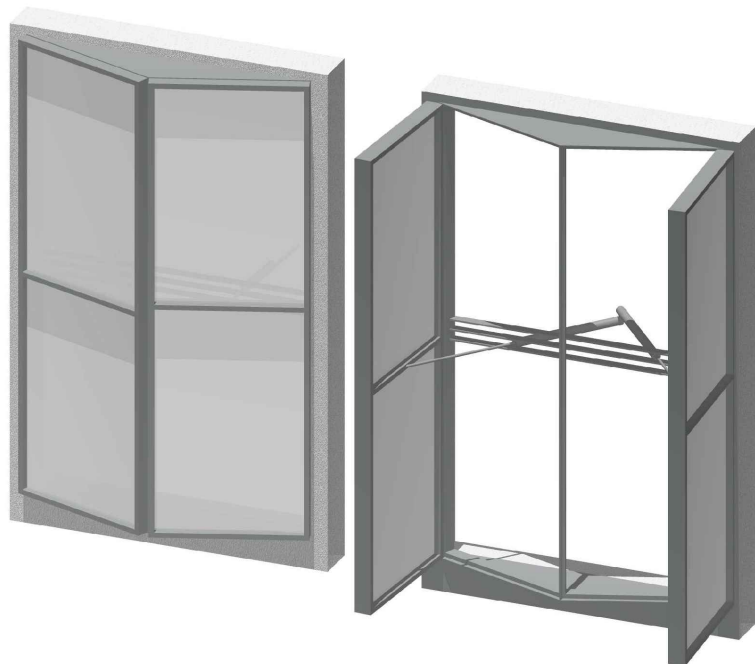

פרט התקנה לגג מבודד

ללא ק"מ

פרט התקנה לגג מבודד

ללא ק"מ

פילינג פנימי

חומר בידוד
VKP-BASIC

חלון NRWG PX2D RODA הפניקס בעל שתי דלתות לפתיחה של 90 מעלות הדלתות כוללות פוליקרבונט להכנסת אור טבעי למבנה אפשרות התקנה בדלתות אלו הם זכוכית, אלומיניום ואלומיניום מבודד. מנועי פתיחת החלון הן באמצעות מנועים 24 VDC או לחלופין בוכנות פנאומטיות אפשרות פעולות החלון:
- הכנסת אור יום למבנה ללא הכנסת חום
- אור טבעי של המבנה
משקל היחידה לדלתות פוליקרבונט 85 קלוגרם חומר היחידה הינו אלומיניום מסוגג עם מגנזיום למניעת חלודה

מצב סגור

מצב פתוח

מס' תאריך	תאריך השינוי	תאריך

מידות החלון:
מידה סטנדרטית של חלון הפניקס 170x275 ס"מ,
חלון זה מיוצר לפי דרישת לקוח ישנה אפשרות לייצר חלונות במידות שונות

BARNEA
פארתון - קבוצת ברנע בע"מ
מערכת מתקדמת לכבישי אש ושחרור עשן
04-8400766 , 03-9711154
E-mail: office@Paragon.co.il

שם הפרויקט:
חלון גג מסוג
NRWG PX2D RODA
שם התוכנית:
פרט התקנה

שם קובץ: Phoenix 2F Barnea Group.dwg	שם תוכנית: Phoenix 2F Barnea Group	תאריך:
מס' תוכנית: Phoenix 2F Barnea Group	יוליה	תאריך:
שרטוט	תכנון	אישור
לביצוע	לאשר	לעיון