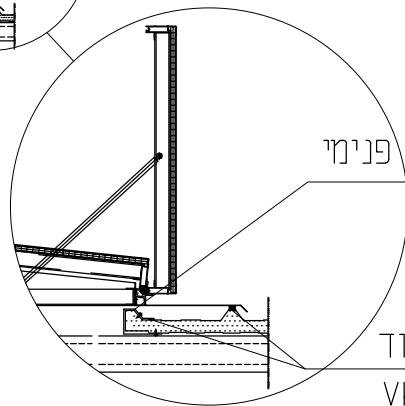

פרט התקנה לגג מבודד

ללא ק"מ

פרט התקנה לגג מבודד

ללא ק"מ

פילינג פנימי

חומר בידוד
VKP-BASIC

חלון NRWG PX2D RODA הפניקס בעל שתי דלתות לפתיחה של 90 מעלות הדלתות כוללות פוליקרבונט להכנסת אור טבעי למבנה אפשרות התקנה בדלתות אלו הם זכוכית, אלומיניום ואלומיניום מבודד. מנועי פתיחת החלון הן באמצעות מנועים 24 VDC או לחלופין בוכנות פנאומטיות אפשרות פעולות החלון:
- הכנסת אור יום למבנה ללא הכנסת חום
- אור טבעי של המבנה
משקל היחידה לדלתות פוליקרבונט 85 קלוגרם חומר היחידה הינו אלומיניום מסוגג עם מגנזיום למניעת חלודה

מצב סגור

מצב פתוח

מס' תאריך	תאריך השינוי	תאריך

מידות החלון:
מידה סטנדרטית של חלון הפניקס 170x275 ס"מ,
חלון זה מיוצר לפי דרישת לקוח ישנה אפשרות לייצר חלונות במידות שונות

BARNEA
פארתון - קבוצת ברנע בע"מ
מערכת מתקדמת לכבישי אש ושחרור עשן
04-8400766 , 03-9711154
E-mail: office@Paragon.co.il

שם הפרויקט:
חלון גג מסוג
NRWG PX2D RODA
שם התוכנית:
פרט התקנה

שם קובץ: Phoenix 2F Barnea Group.dwg	שם תוכנית: Phoenix 2F Barnea Group	תאריך:
מס' תוכנית: Phoenix 2F Barnea Group	יוליה	תאריך:
שרטוט	תכנון	אישור
לביצוע	לאשר	לעיון