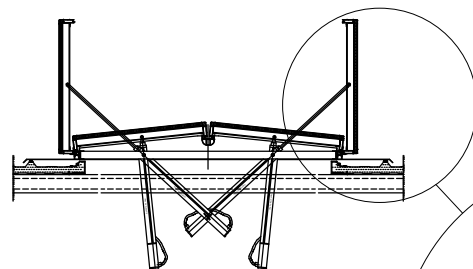

פרט התקנה לגג מבודד

ללא ק"מ

פרט התקנה לגג מבודד

ללא ק"מ

פילינג פנימי

חומר בידוד
VKP-BASIC

חלון NRWG PX2D RODA הפניקס בעל שתי דלתות לפתיחה של 90 מעלות הדלתות כוללות פוליקרבונט להכנסת אור טבעי למבנה אפשרות התקנה בדלתות אלו הם זכוכית, אלומיניום ואלומיניום מבודד. מנועי פתיחת החלון הן באמצעות מנועים 24 VDC או לחלופין בוכנות פנאומטיות אפשרות פעולות החלון:
- הכנסת אור יום למבנה ללא הכנסת חום
- אור טבעי של המבנה
משקל היחידה לדלתות פוליקרבונט 85 קלוגרם חומר היחידה הינו אלומיניום מסוגג עם מגנזיום למניעת חלודה

מצב סגור

מצב פתוח

מס' תאריך	תאריך השינוי	תאריך

מידות החלון:
מידה סטנדרטית של חלון הפניקס 170x275 ס"מ,
חלון זה מיוצר לפי דרישת לקוח ישנה אפשרות לייצר חלונות במידות שונות

BARNEA
פארתון - קבוצת ברנע בע"מ
מערכת מתקדמת לכבישי אש ושחרור עשן
04-8400766 , 03-9711154
E-mail: office@Paragon.co.il