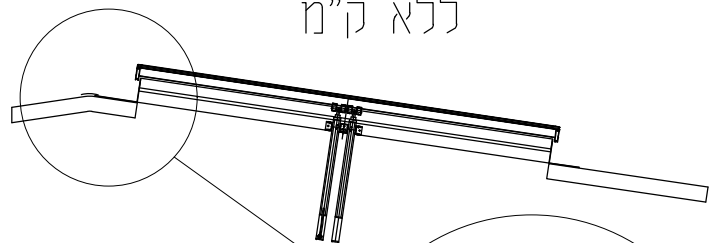

פרט התקנה לגג מבודד

ללא ק"מ

פרט התקנה לגג מבודד

ללא ק"מ

פילינג פנימי

חומר בידוד
VKP-BASIC

חלון NRWG PX2D RODA הפניקס בעל שתי דלתות לפתיחה של 90 מעלות הדלתות כוללות פוליקרבונט להכנסת אור טבעי למבנה אפשרות התקנה בדלתות אלו הם זכוכית, אלומיניום ואלומיניום מבודד. מנועי פתיחת החלון הן באמצעות מנועים 24 VDC או לחלופין בוכנות פנאומטיות אפשרות פעולות החלון:
- הכנסת אור יום למבנה ללא הכנסת חום
- אור טבעי של המבנה
משקל היחידה לדלתות פוליקרבונט 85 קלוגרם חומר היחידה הינו אלומיניום מסוגג עם מגנזיום למניעת חלודה

מצב סגור

מצב פתוח

מס' תאריך	תאריך השינוי	תאריך

מידות החלון:
מידה סטנדרטית של חלון הפניקס 170x275 ס"מ,
חלון זה מיוצר לפי דרישת לקוח ישנה אפשרות לייצר חלונות במידות שונות

BARNEA
פארתון - קבוצת ברנע בע"מ
מערכת מתקדמת לכבישי אש ושחרור עשן
04-8400766 , 03-9711154
E-mail: office@Paragon.co.il

שם הפרויקט:
חלון גג מסוג
NRWG PX2D RODA
שם התוכנית:
פרט התקנה

שם קובץ: Phoenix 2F Barnea Group.dwg	שם תוכנית: Phoenix 2F Barnea Group	תאריך:
מס' תוכנית: Phoenix 2F Barnea Group	יוליה	תאריך:
שרטוט	תכנון	אישור
לביצוע	לאשר	לעיון